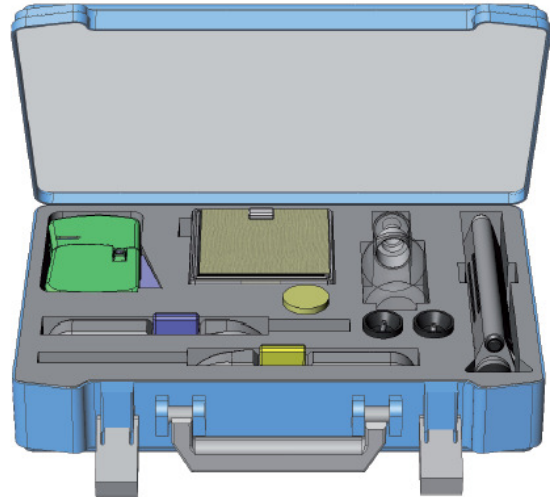

Meso-Clean

LWL- Reinigungskoffer für hohe Ansprüche

Studien haben gezeigt, dass 80-90% aller Übertragungsprobleme in optischen Netzwerken durch verunreinigte Stecker verursacht werden. Grundsätzlich muss jeder Stecker, bevor dieser eingesteckt wird, überprüft und allenfalls gereinigt werden. Dies trifft auch bei neuen, noch unbenutzten Patchkabel zu. Dieses Reinigungsset wurde speziell für alle Netzwerktechniker zusammengestellt. Mit diesen Tools reinigen und überprüfen Sie alle gängigen Steckertypen. Im **Meso-Clean** ist eine ausführliche Bedienungsanleitung, mit Beispielen zur Steckerbeurteilung, in Deutsch enthalten.

Ausstattung

- Stecker- Mikroskop 200fach
- Mikroskopadapter 1.25mm gerade
- Mikroskopadapter 2.5mm gerade
- Mikroskopadapter 2.5mm 8°
- Service-Adapter für E2000 Stecker

- Cletop Trockenreinigungs-Kassette
Bestell Nr.: Cletop-S-B
- Ersatzrolle für Cletop-Kassette
Bestell Nr.: Cletop-S-Tape

- Alkoholspender (mit Isopropylalkohol 99%)
Bestell Nr. für 1Liter Isop.: Isopropylalkohol

- Fuselfreie Reinigungstücher
(10x10cm) in praktischer Box
Bestell Nr. für 100 Reinigungstücher.: 446.100.000

- Ferrule Mate 2.5mm
für Steckerreinigung direkt im Panel
(ST / SC / FC / E2000)
Bestell Nr.: SFM-250-E2

- Ferrule Mate 1.25mm
für Steckerreinigung direkt im Panel
(LC / MU / F3000 / LX.5)
Bestell Nr.: SFM-125

- Koffer aus ABS blau
Masse: 39 x 29 x 9cm