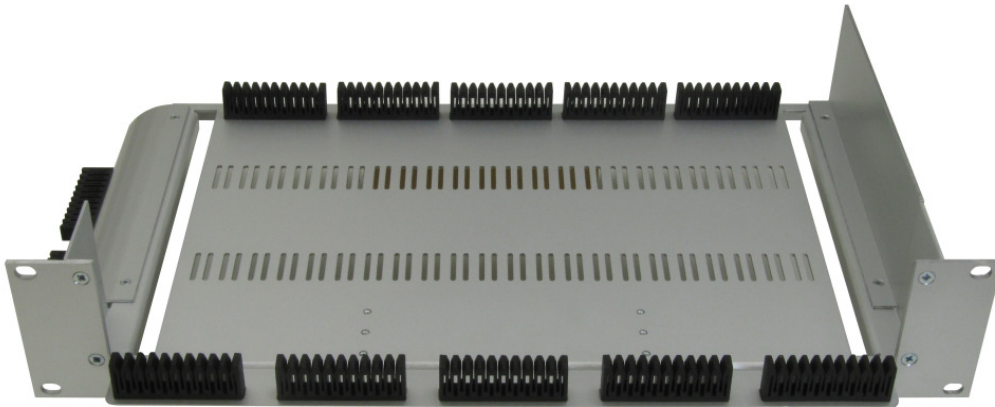

Patchkabel-Organizer 19" 2HE FIX 02

Technische Daten

Abmessungen	19"-Rack, (B x H x T) 483 x 88.9 x 285 mm
Material	Aluminium
Montageart	4 Befestigungsschrauben (beiliegend)
Zubehör	12 Entlastungsgummis (beiliegend) 10 Klettbefestigungen für Patchkabel (beiliegend) Pack à 75 Klettbefestigungen für Patchkabel (optional)
Optional	Kabelführung 1HE r35mm mit 4 Entlastungsgummis

Anwendung

Der Patchkabel-Organizer 19" 2HE FIX 02 ist bestens geeignet rückseitig und frontseitig die Patchkabel in ihrem Verteilerschrank geordnet zu führen. Mit den Entlastungsgummis ist eine optimale Patchkabelführung möglich. Die 10 innenliegenden Klettverschlüsse erlauben es, längere Patchkabel geordnet abzulegen und ohne Schwierigkeiten ein einzelnes Kabel wieder zu entfernen. Die Seitenteile sind links und rechts verwendbar, womit der Patchkabel-Organizer 19" 2HE FIX vor Ort schnell den gegebenen Verhältnissen angepasst werden kann.