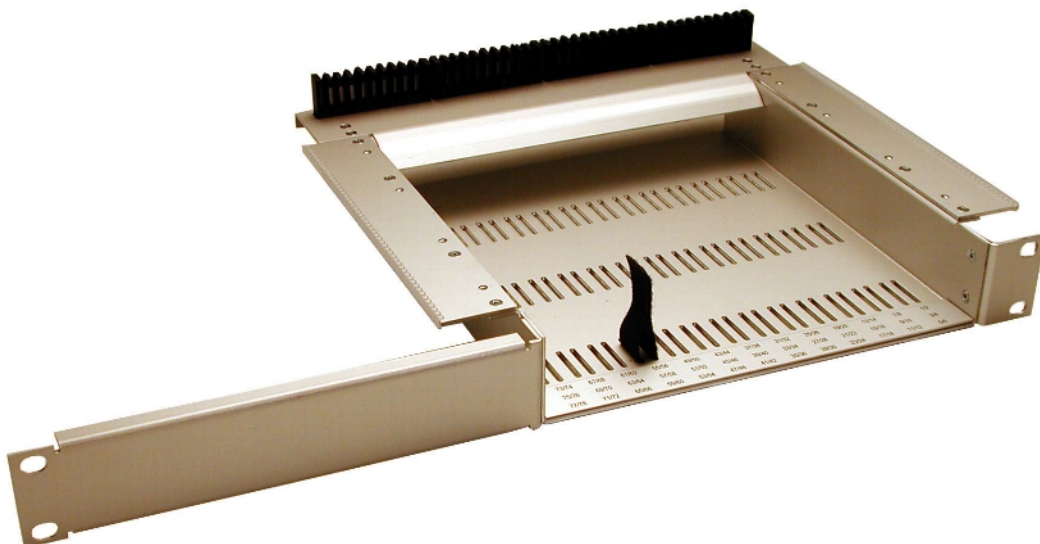

## Patchkabel-Organizer 19" 2HE R/L

### Technische Daten

Abmessungen	19"-Rack, (B x H x T) 484 x 70 (vorne 1HE) x 281 mm
Material	Aluminium
Montageart	4 Befestigungsschrauben (beiliegend)
Zubehör	8 Klettbefestigungen L/R 90 mm (beiliegend) 10 Klettbefestigungen für Patchkabel (beiliegend) Pack à 75 Klettbefestigungen für Patchkabel (optional)

### Anwendung

Die Patchkabel-Organizer 19" 2HE R/L ist bestens geeignet, um auf der Rückseite Ihres Verteilerschranks Patchkabel geordnet abzulegen. Mit den seitlichen Klettbefestigungen und den 7 Entlastungsgummis ist eine optimale Patchkabelführung möglich. Die 10 innenliegenden Klettverschlüsse erlauben es, längere Patchkabel geordnet abzulegen und ohne Schwierigkeiten ein einzelnes Kabel wieder zu entfernen.