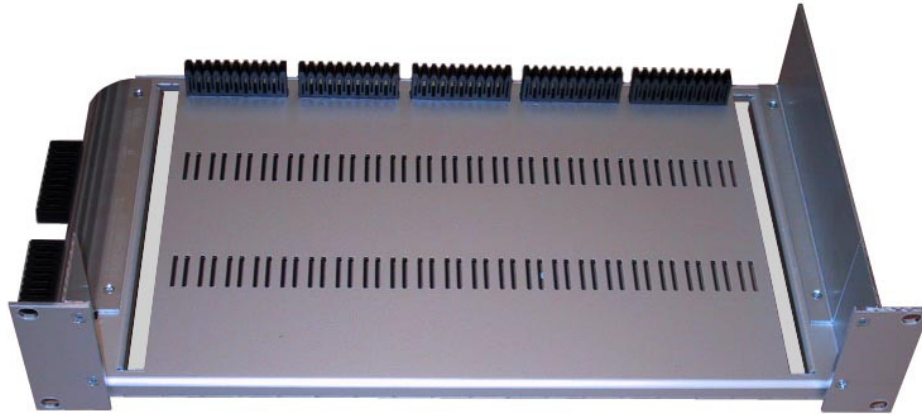

## Patchkabel-Organizer 19" 2HE FIX 01

### Technische Daten

Abmessungen	19"-Rack, (B x H x T) 483 x 88.9 x 263 mm
Material	Aluminium
Montageart	4 Befestigungsschrauben (beiliegend)
Zubehör	7 Entlastungsgummis (beiliegend) 10 Klettbefestigungen für Patchkabel (beiliegend) Pack à 75 Klettbefestigungen für Patchkabel (optional)
Optional	Kabelführung 1HE r35mm mit 4 Entlastungsgummis

### Anwendung

Der Patchkabel-Organizer 19" 2HE FIX 01 ist bestens geeignet, um Patchkabel in ihrem Verteilerschrank geordnet zu führen. Mit den Entlastungsgummis ist eine optimale Patchkabelführung möglich. Die 10 innenliegenden Klettverschlüsse erlauben es, längere Patchkabel geordnet abzulegen und ohne Schwierigkeiten ein einzelnes Kabel wieder zu entfernen.

Die Seitenteile sind links und rechts verwendbar, womit der Patchkabel-Organizer 19" 2HE FIX vor Ort schnell den gegebenen Verhältnissen angepasst werden kann.