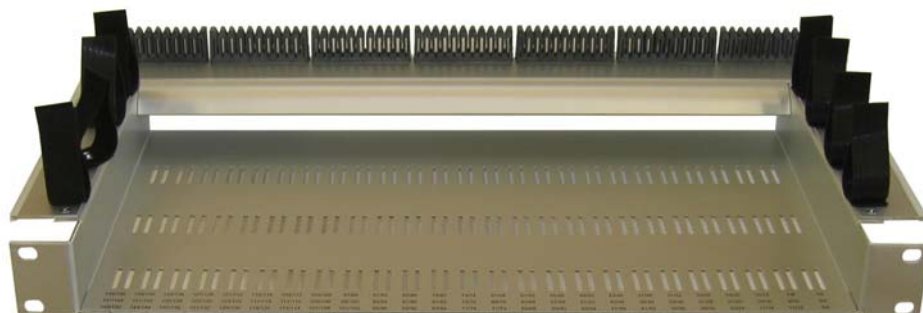

Patchkabel-Organizer 19" 2HE RAW

Technische Daten

Abmessungen	19"-Rack, (B x H x T) 495 x 120 – 150 x 281 mm
Material	Aluminium
Montageart	4 Befestigungsschrauben (beiliegend)
Zubehör	8 Klettbefestigungen L/R 90 mm (beiliegend) Seitenteil 203 mm lang (beiliegend) 10 Klettbefestigungen für Patchkabel (beiliegend) Seitenteil kurz 153 mm (optional) Pack à 75 Klettbefestigungen für Patchkabel (optional)

Anwendung

Der Patchkabel-Organizer 19" 2HE RAW ist bestens geeignet um auf der Rückseite Ihres Verteilerschranks Patchkabel geordnet abzulegen. Mit den seitlichen Klettbefestigungen und den 7 Entlastungsgummis ist eine optimale Patchkabelführung möglich. Die 10 innenliegenden Klettverschlüsse erlauben es, längere Patchkabel geordnet abzulegen und ohne Schwierigkeiten ein einzelnes Kabel wieder zu entfernen.